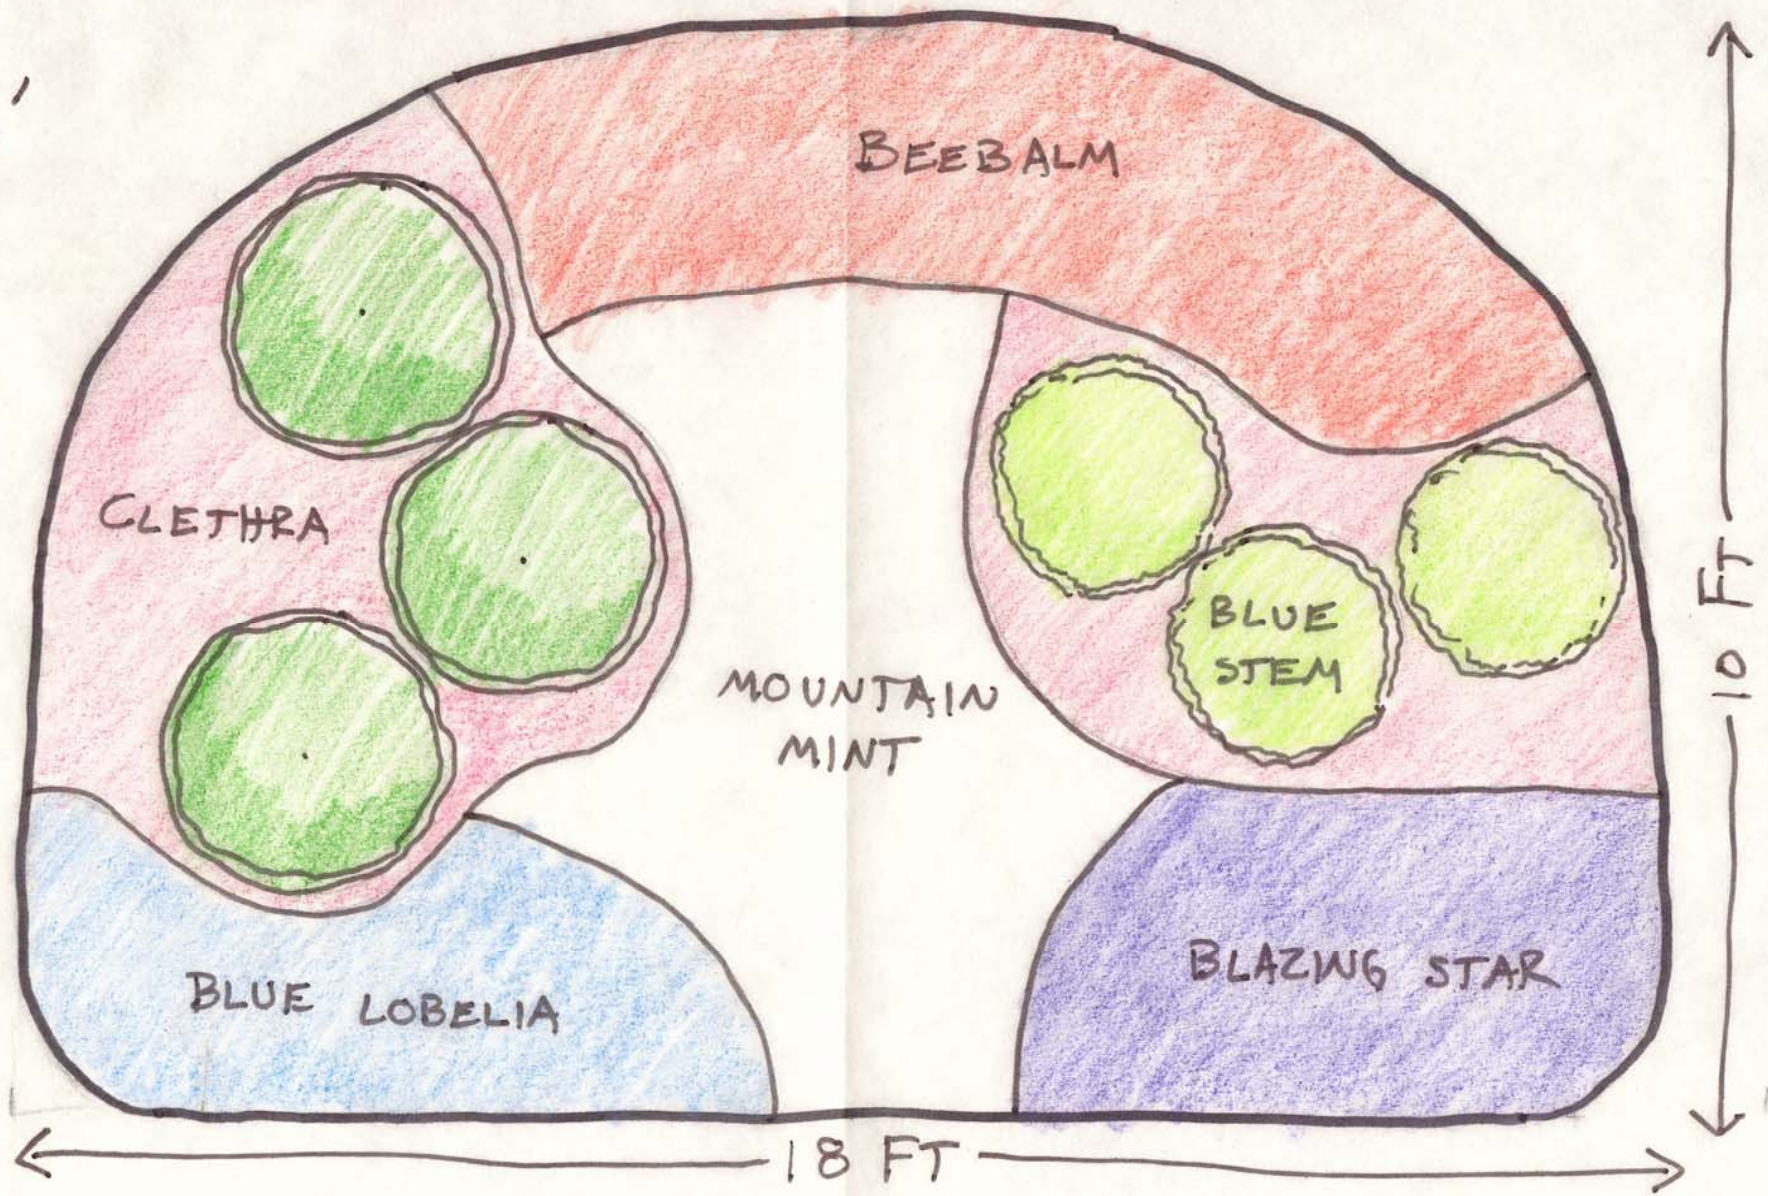

1" = 2'

3 - CLETHRA / SWEET PEPPERBUSH  
3 - LITTLE BLUESTEM  
7 - BLUE LOBELIA

7 - BLAZING STAR  
9 - BEEBALM  
12 - MOUNTAIN MINT